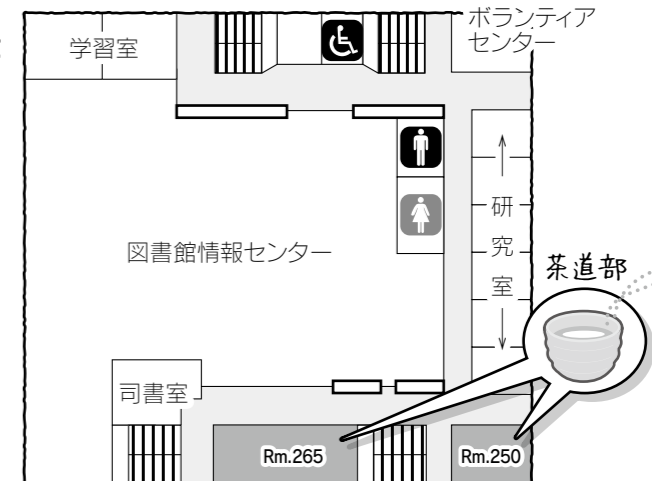

正面入口アーチ

1Fと4Fに
連絡通路

②マリアン
ホール

立入禁止

立入禁止

立入禁止

立入禁止

Rm308以外は立ち入り禁止

①マルグリット館

5F

子ども保育
コース

4F

子ども保育
コース

1F

正面入口アーチ

- イベントスペース
- 関係者以外立入禁止
- その他
- 女子トイレ
- 男子トイレ
- 障がい者用トイレ
- 階段
- 喫煙所

全館禁煙となっております。
喫煙は所定のスペースにて
お願いします。

マルグリット館/Rm501~505

◎生活科学科 こども保育コース

こども保育コースでは5階フロアを大きく
使って3つのテーマに合わせたカフェを開き
ます! いろいろな企画をご用意してお待ち
しておりますのでぜひお越しください!

マルグリット館/Rm402・403・404

◎キャリア教養学科合同展示

「おばけやしき」

桜の聖母短期大学に貞子がやってきた。
背すじもこおる体験をしませんか。
無事、貞子から逃げられるのか。くせになる
こわさ必見です。

②マリアンホール

3F

この階段を上ると、マルグ
リット館4階の連絡通路
に行くことができます。

2F

1F

ラクラク!
連絡通路

どなたでも
自由に
ご利用ください!

傾聴
ボランティア
さくら