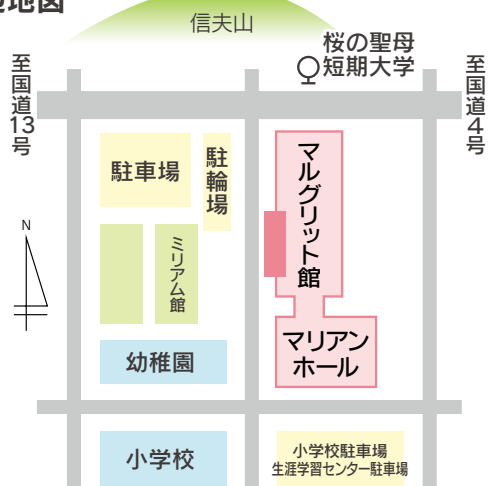

第50回あかしや祭実行委員会

〒960-8585 福島市花園町3-6

TEL.024-534-7137 (短大代表番号)

編集責任者/原田 紗希、大木 梨瑛、鈴木明日香、鈴木 佳奈
齋藤 瑤、高橋 真結、馬場 恵、遠藤寛奈子
景本 真帆、高橋 智子、中村 志穂、安齋 純奈
大内 茉莉、菅野 朱莉

制作・印刷/福島カラー印刷株式会社

○周辺地図

バス時刻表

行き (福島駅東口→桜の聖母短期大学)			帰り (桜の聖母短期大学→福島駅東口)		
2コース	10:10	→10:21	1コース	15:33	→ 15:48
1コース	10:20	→10:33	2コース	15:41	→ 15:58
2コース	10:30	→10:41	1コース	15:53	→ 16:08
1コース	10:40 ●	→10:53	2コース	16:01	→ 16:18
2コース	10:50	→11:01	1コース	16:13	→ 16:28
1コース	11:00	→11:13	2コース	16:19	→ 16:34
2コース	11:10	→11:21	1コース	16:29	→ 16:44
1コース	11:20 ●	→11:33	2コース	16:39	→ 16:54

※駐車スペースに限りがございますので、なるべく公共の交通機関をご利用くださいますようお願いを致します。
 ※バスをご利用になる方は、市内100円バス・福島駅東口発(1コース・2コース)、「桜の聖母短期大学」で下車して下さい。
 ※●印は車いすの方もご利用いただけます。

桜の聖母短期大学 あかしや祭実行委員会

TEL 024(534)7137 FAX 024(531)2544