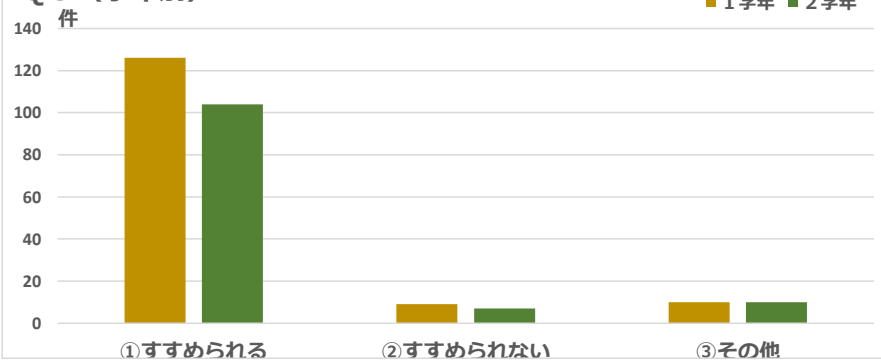

Q 5 (学年別)

Q 5. 「その他」と回答

- ●わからない (3件)
- ●どちらとも言えない (3件)
- ●人による (4件)
- ●やりたいことがみつかったこと以外はすすめられない
- ●最終手段として考えてみてください
- ●科目によって、すすめられない場合もある
- ●桜の聖母短大自体の学びはおすすめできるが、司書課程はおすすめできない