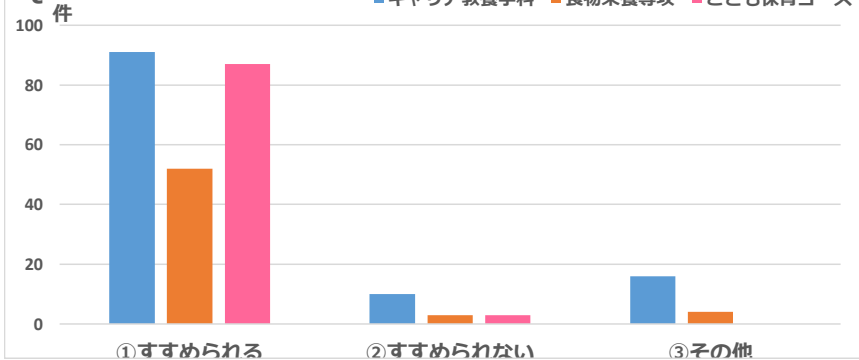

Q 5. 後輩に桜の聖母をすすめられるか

	①すすめられる	②すすめられない	③その他
キャリア教養学科	91	10	16
食物栄養専攻	52	3	4
こども保育コース	87	3	0
1学年	126	9	10
2学年	104	7	10

Q 5 (学科別)